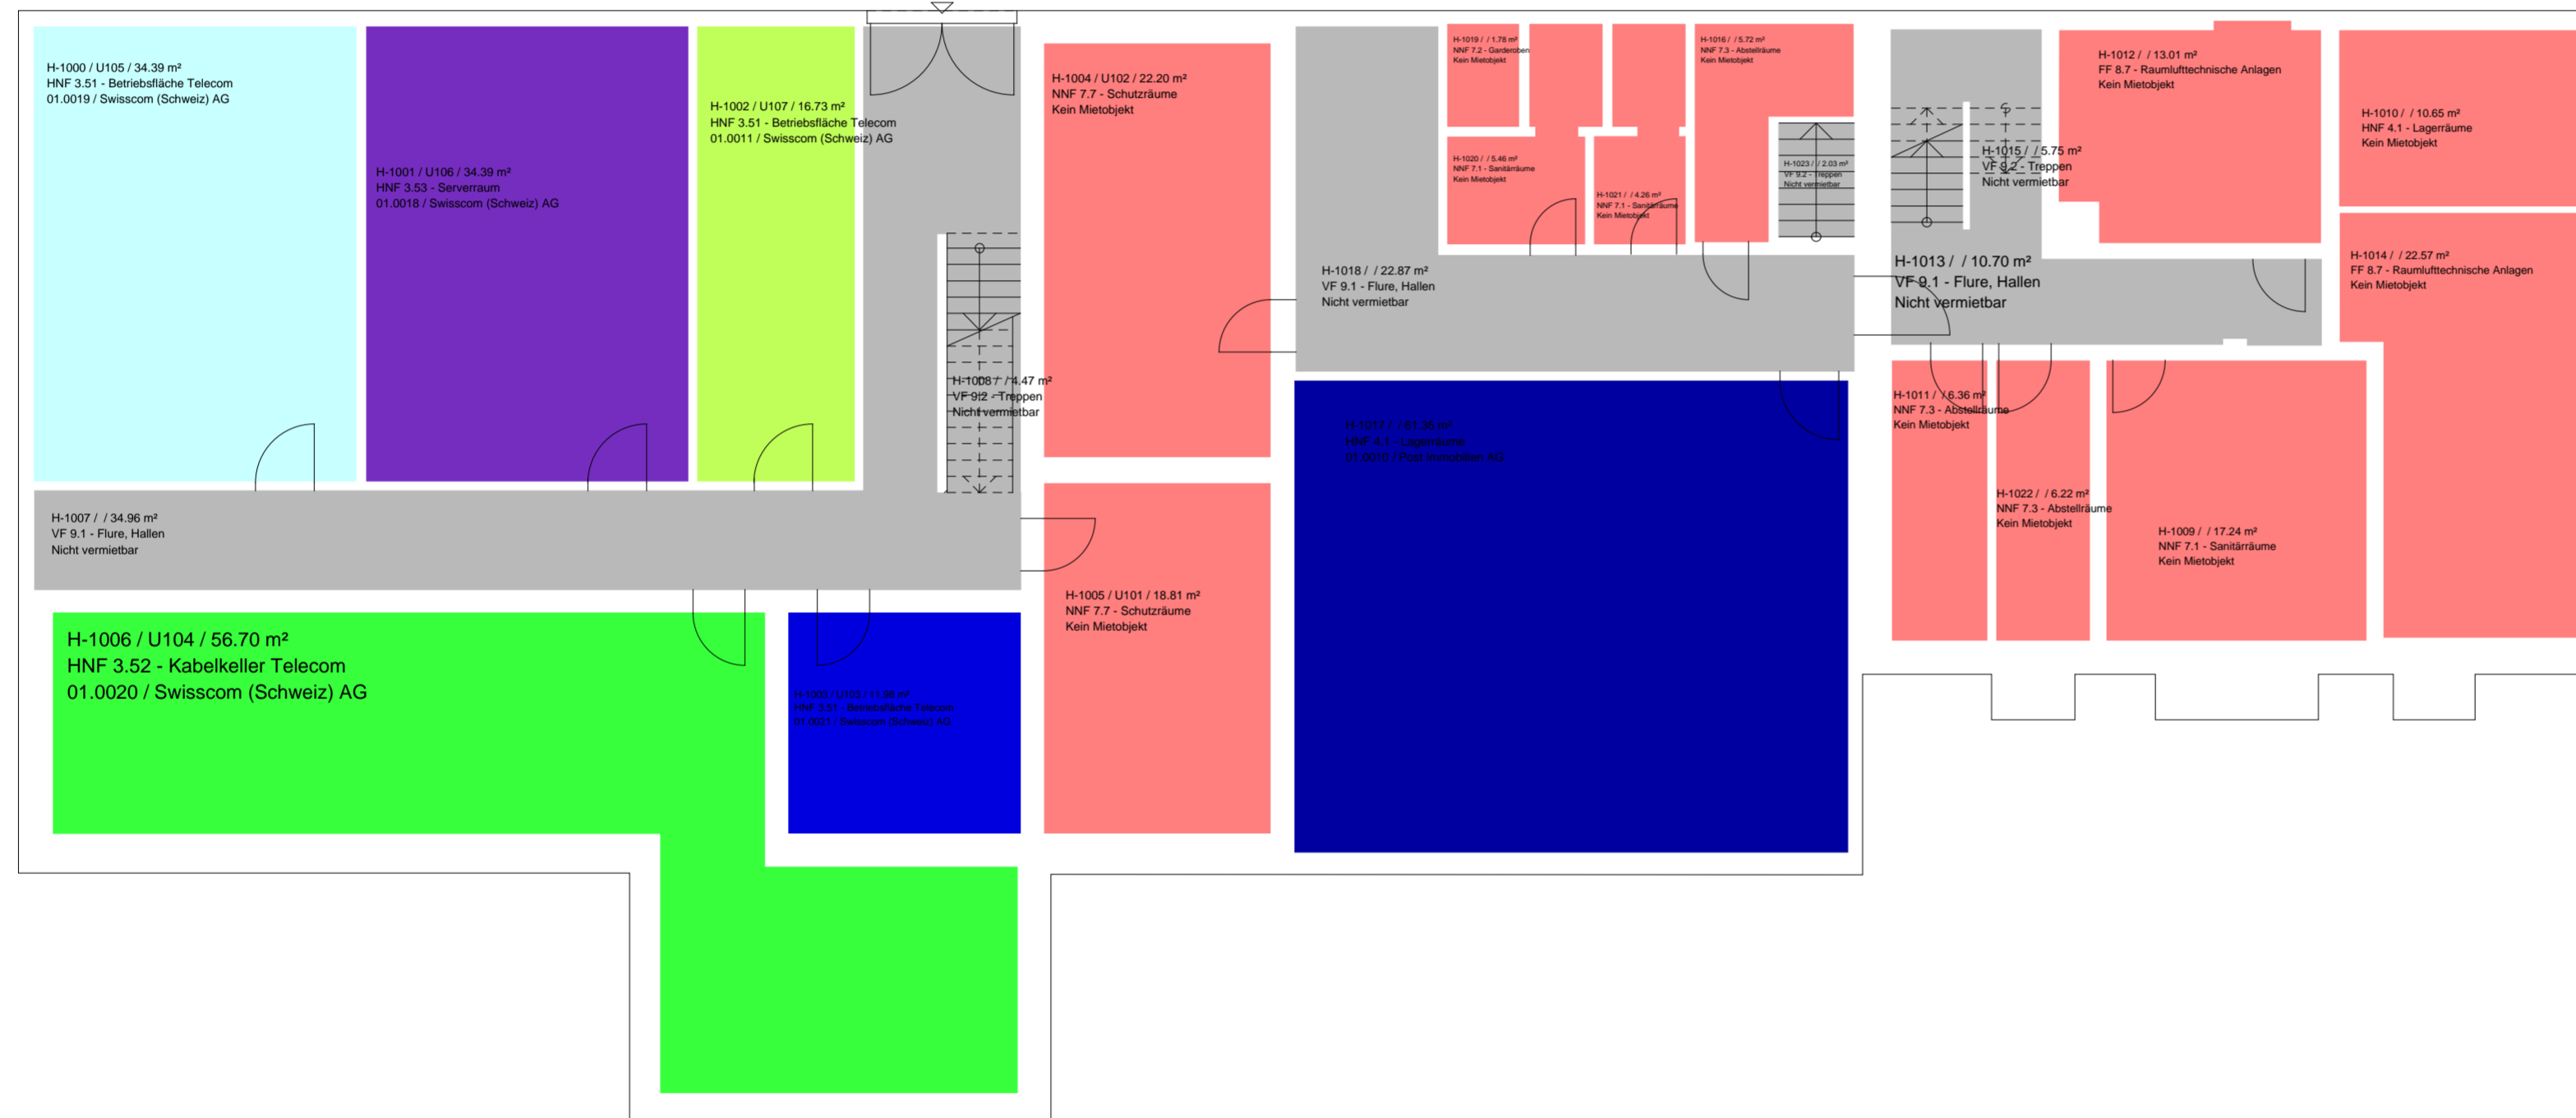

Raum Mietobjekt	Fläche
Summe	430.60 m²
2210.01.0010	61.35 m ²
2210.01.0011	16.73 m ²
2210.01.0018	34.39 m ²
2210.01.0019	34.39 m ²
2210.01.0020	56.70 m ²
2210.01.0021	11.98 m ²
Nicht vermietbar	80.78 m ²
Kein Mietobjekt	134.28 m ²

Zone OL/545
ID 2210-1-001

Liegenschafts-Nr: 2210 wincasa
Hauptstrasse 84, Murgenthal
1. Untergeschoss

Wincasa AG, Immobilien Dienstleistungen
Flächenmanagement
Albisriederstr. 253, Postfach CH-8047 Zürich
E-Mail: Swisscom_Support_cafm@wincasa.ch
Druckdatum: 19.05.2021
Aktualisierungsdatum: 01.01.2015

Raum Mietobjekt	Fläche
Summe	456.72 m²
2210.01.0014	159.99 m ²
2210.01.0016	242.00 m ²
Nicht vermietbar	38.50 m ²
Kein Mietobjekt	16.23 m ²

Liegenschafts-Nr: 2210 **wincasa**
Hauptstrasse 84, Murgenthal
Erdgeschoss