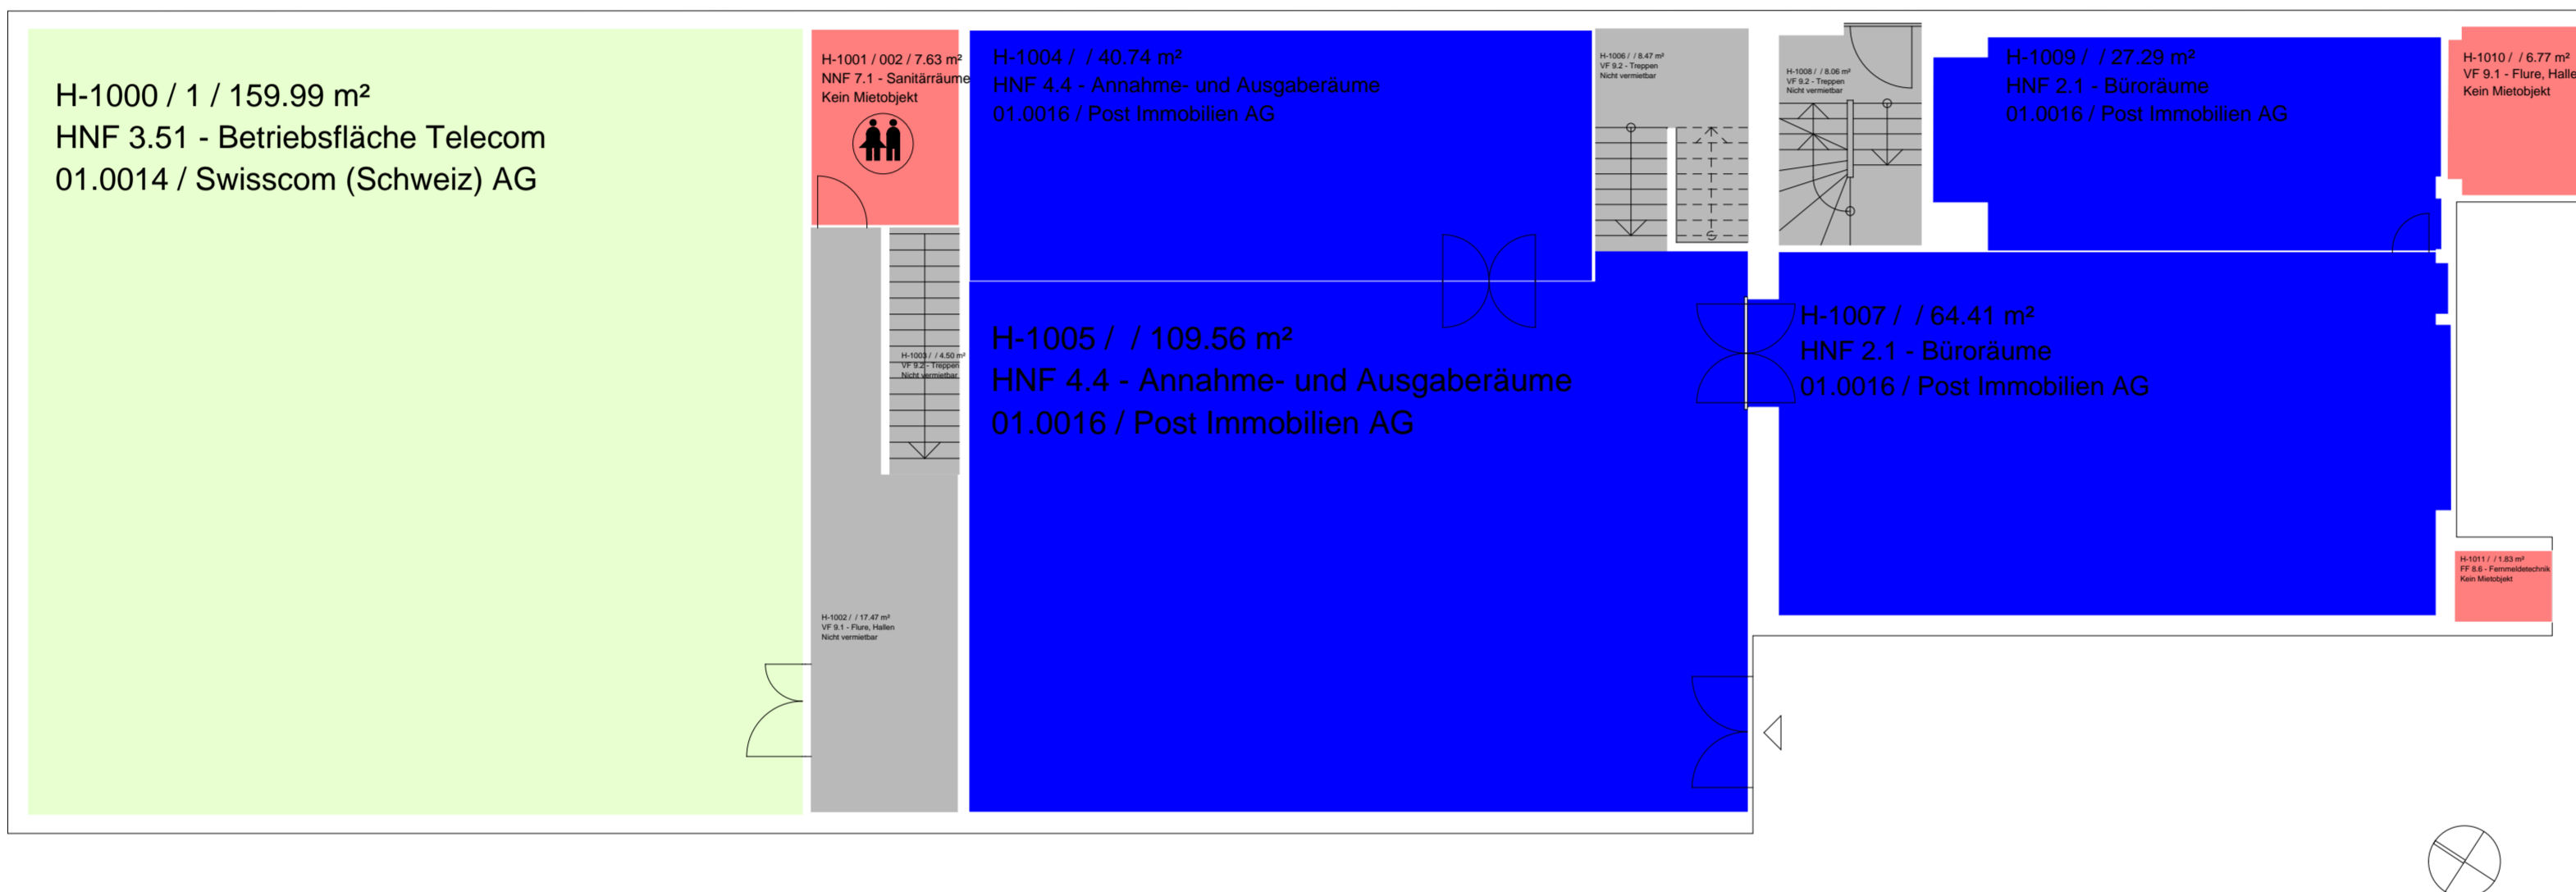

Raum Mietobjekt	Fläche
Summe	430.60 m²
2210.01.0010	61.35 m ²
2210.01.0011	16.73 m ²
2210.01.0018	34.39 m ²
2210.01.0019	34.39 m ²
2210.01.0020	56.70 m ²
2210.01.0021	11.98 m ²
Nicht vermietbar	80.78 m ²
Kein Mietobjekt	134.28 m ²

Zone OL/545
ID 2210-1-001

Liegenschafts-Nr: 2210 wincasa
Hauptstrasse 84, Murgenthal
1. Untergeschoss

Wincasa AG, Immobilien Dienstleistungen
Flächenmanagement
Albisriederstr. 253, Postfach CH-8047 Zürich
E-Mail: Swisscom_Support_cafm@wincasa.ch
Druckdatum: 19.05.2021
Aktualisierungsdatum: 01.01.2015

Raum Mietobjekt	Fläche
Summe	456.72 m²
2210.01.0014	159.99 m ²
2210.01.0016	242.00 m ²
Nicht vermietbar	38.50 m ²
Kein Mietobjekt	16.23 m ²

Liegenschafts-Nr: 2210 **wincasa**
Hauptstrasse 84, Murgenthal
Erdgeschoss